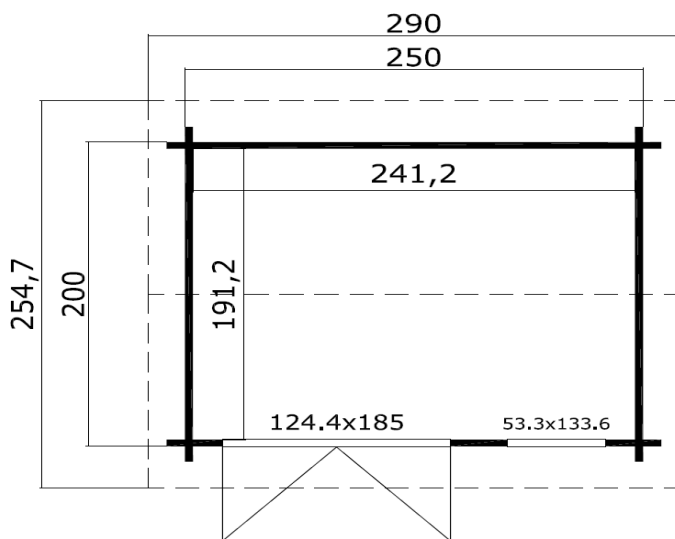

4416540 ALEX MINI

250x200

44
mm

1

4

★ ★ ★
GUARANTEE

5
JAHRE

DIMENSIONEN

Floor Area	4,61 m ²
Roof dimensions	2,90 x 2,55 m
Cubic volume	≈ 10,5 m ³
Wall height	≈ 2,11 m
Ridge height	≈ 2,45 m
Front overhang	≈ 27 cm

FENSTER & TÜR (DGP*)

1 Doppeltür	124,4 x 185,0 cm
1 Einzelfenster	53,3 x 133,6 cm

Fenster öffnen nach außen

* DGP - Isolierverglasung Premium

VERPACKUNG

330 x 118 x 65 cm (L x B x H)
611 kg

DACH & FUßBODEN

Dach - & Fußbodenbretter	18 mm
Dachfläche	8,02 m ²
Dachneigung	≈ 19,4°
Unterkonstruktion	70 x 45 mm